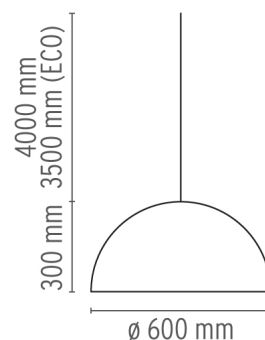

## SKYGARDEN I ECO

<b>Montaggio</b>	Sospensione
<b>TIPO DI SOSPENSIONE</b>	Cavo acciaio di sospensione
<b>Descrizione delle lampade</b>	1 x 32W Gx24q-3
<b>Ambiente di utilizzo</b>	Per interni
<b>Finitura</b>	Bianco lucido, Nero lucido, Oro opaco, Ruggine
<b>Premi Design</b>	Edida 2008, Red Dot Design Award
<b>Descrizione tecnica</b>	Lampada a sospensione a luce diffusa. Cupola in gesso colato, lavorato meccanicamente e verniciato di colore bianco all'interno, mentre le finiture cromatiche all'esterno possono essere: ruggine, nero lucido, bianco lucido oppure oro opaco. Supporto cupola in gesso stampato in lega di alluminio pressofuso verniciato di colore bianco a liquido. Boccola superiore stampata in lega di alluminio pressofuso, lucidata e protetta con vernice trasparente su tutta la parte in vista. Passacavo superiore e ghiera di bloccaggio regolazione in PC (polycarbonato) stampato ad iniezione di colore nero. Vite di regolazione in acciaio tornito e zincato. Ammortizzatori superiore ed inferiore in Silicone stampato ad iniezione trasparente. Supporto portalamпада e fissaggio supporto in PPS (Polyphenylene Sulfide) stampato ad iniezione di colore nero. Diffusore in vetro opalino incamiciato soffiato a bocca. Ghiera di fissaggio vetro stampata in lega di alluminio pressofuso e finito con cromatura alodine. Fregio Skygarden I in acciaio inox AISI 304 fotoinciso chimicamente ed imbutito meccanicamente. Attacco a plafone in acciaio stampato e zincato. Rosone in PA6 (Nylon) stampato ad iniezione di colore grigio con 30% di carica in fibra di vetro.

### DIMENSIONI

### FISICHE

<b>Alimentazione</b>	Morsetto di connessione
<b>Lunghezza cavo (mm)</b>	3500
<b>Materiali di costruzione</b>	Vetro, Gesso, Acciaio inox
<b>Peso (kg)</b>	13.6