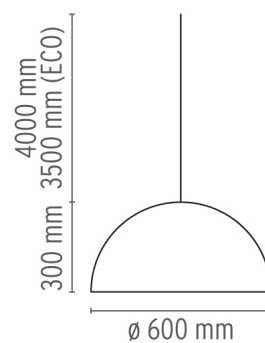

### DIMENSIONI

### FISICHE

<b>Alimentazione</b>	Morsetto di connessione
<b>Lunghezza cavo (mm)</b>	3500
<b>Materiali di costruzione</b>	Vetro, Gesso, Acciaio inox
<b>Peso (kg)</b>	13.6