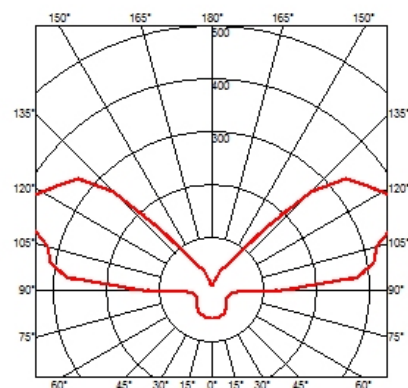

● F3801009 Bianco

DIMENSIONI

CERTIFICAZIONI

IP
20

Moni I . Lampade

HSGS 105W E27

Potenza (Watt):
105 W

Categoria delle lampade:
Alogena