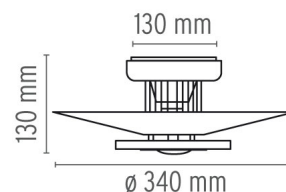

MONI I

Montaggio	A soffitto
Descrizione delle lampade	1 x MAX 105W E27 HSGS
Ambiente di utilizzo	Per interni
Finitura	Bianco
Descrizione tecnica	Apparecchio di illuminazione da soffitto a luce riflessa e diffusa. Riflettore stampato in alluminio verniciato di colore bianco lucido a polvere. L'apparecchio incorpora uno speciale supporto di acciaio stampato che consente una riflessione della luce a raggiera. Diffusore frontale in vetro pressato sabbato e lente in vetro trasparente pressato. Attacco a soffitto in lega di alluminio pressofusa, verniciato di colore nero opaco a liquido e rosone in alluminio stampato verniciato di colore bianco lucido a polvere.

ELETTRICHE

Emergenza	Senza
Tensione (V)	230

FISICHE

Alimentazione	Morsetto di connessione
Materiali di costruzione	Alluminio, Vetro
Peso (kg)	1.5

Moni I

designed by Achille Castiglioni

Apparecchio di illuminazione da soffitto a luce riflessa e diffusa.

● F3801009 Bianco

DIMENSIONI

CERTIFICAZIONI

IP
20

Moni I . Lampade

HSGS 105W E27

Potenza (Watt):
105 W

Categoria delle lampade:
Alogena