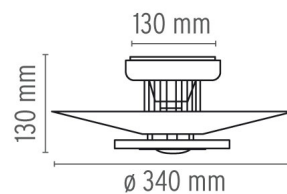

MONI I

Montaggio	A soffitto
Descrizione delle lampade	1 x MAX 105W E27 HSGS
Ambiente di utilizzo	Per interni
Finitura	Bianco
Descrizione tecnica	Apparecchio di illuminazione da soffitto a luce riflessa e diffusa. Riflettore stampato in alluminio verniciato di colore bianco lucido a polvere. L'apparecchio incorpora uno speciale supporto di acciaio stampato che consente una riflessione della luce a raggiera. Diffusore frontale in vetro pressato sabbato e lente in vetro trasparente pressato. Attacco a soffitto in lega di alluminio pressofusa, verniciato di colore nero opaco a liquido e rosone in alluminio stampato verniciato di colore bianco lucido a polvere.

Attacco:
E27

Tipo di lampada:
HSGS

Moni I

designed by Achille Castiglioni

Apparecchio di illuminazione da soffitto a luce riflessa e diffusa.

● F3801009 Bianco

DIMENSIONI

CERTIFICAZIONI