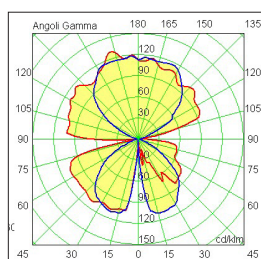

Optional reflector for indirect beam:
RAT/P150 - RAT/P150BI reflector (15 × 6,5 × 13)
RAT/P - RAT/P300BI reflector (18 × 6,5 × 13)

CODE	SIZE	LIGHT SOURCE
AT1P150..	A: 15 × B: 14 × C: 14	1×120W (HA) R7s/80
AT1P300..	A: 19 × B: 18 × C: 15	1×230W (HA) R7s/115

COLOUR	
CR	<i>chrome - plated</i>
NS	
BI	
	<i>white</i>

IN THE SAME FAMILY

FLOOR LAMP

SUSPENSION LAMP

CODE	DESCRIPTION	PACKAGING SIZE	GROSS WEIGHT	NET WEIGHT
AT1P150	<i>complete lamp</i>	28×20×26	0,9	0,4
AT1P300	<i>complete lamp</i>	28×20×26	0,9	0,4

PHOTOMETRIC CURVES

AT1P150..

AT1P300..