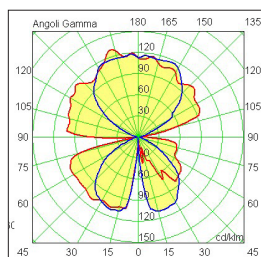

COLOUR	
CR	<i>chrome - plated</i>
NS	
BI	

IN THE SAME FAMILY

FLOOR LAMP

SUSPENSION LAMP

CODE	DESCRIPTION	PACKAGING SIZE	GROSS WEIGHT	NET WEIGHT
AT1P150	<i>complete lamp</i>	28×20×26	0,9	0,4
AT1P300	<i>complete lamp</i>	28×20×26	0,9	0,4

PHOTOMETRIC CURVES

AT1P150..

AT1P300..