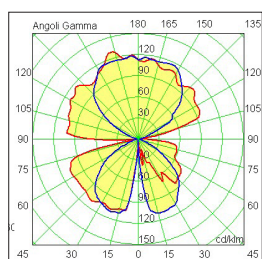

Optional reflector for indirect beam:
RAT/P150 - RAT/P150BI reflector (15 × 6,5 × 13)
RAT/P - RAT/P300BI reflector (18 × 6,5 × 13)

CODE	SIZE	LIGHT SOURCE
AT1P150..	A: 15 × B: 14 × C: 14	1×120W (HA) R7s/80
AT1P300..	A: 19 × B: 18 × C: 15	1×230W (HA) R7s/115

COLOUR	
CR	<i>chrome - plated</i>
NS	
BI	
	<i>white</i>

IN THE SAME FAMILY

FLOOR LAMP

SUSPENSION LAMP

CODE	DESCRIPTION	PACKAGING SIZE	GROSS WEIGHT	NET WEIGHT
AT1P150	<i>complete lamp</i>	28×20×26	0,9	0,4
AT1P300	<i>complete lamp</i>	28×20×26	0,9	0,4

PHOTOMETRIC CURVES

AT1P150..

AT1P300..