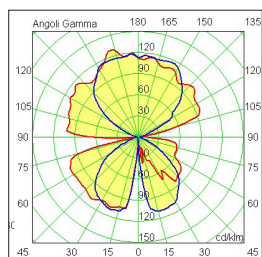

COLOUR	
CR	<i>chrome - plated</i>
NS	
BI	

IN THE SAME FAMILY

FLOOR LAMP

SUSPENSION LAMP

CODE	DESCRIPTION	PACKAGING SIZE	GROSS WEIGHT	NET WEIGHT
AT1P150	<i>complete lamp</i>	28×20×26	0,9	0,4
AT1P300	<i>complete lamp</i>	28×20×26	0,9	0,4

PHOTOMETRIC CURVES

AT1P150..

AT1P300..