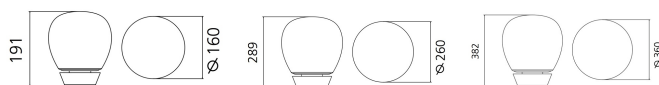

Bianco

LED Dimmable

□ V PG 650°C IP20

W	Dimensioni	Flusso Luminoso (lm)	Color	Code	Nome del prodotto
11 W	H 19.1cm	530 lm	○	1813010A	Empatia 16 Tavolo 12W 3000K
16 W	H 28.9cm	710 lm	○	1817010A	Empatia 26 Tavolo 19W 3000K
24 W	H 38.2cm	1189 lm	○	1821010A	Empatia 36 Tavolo 29W 3000K