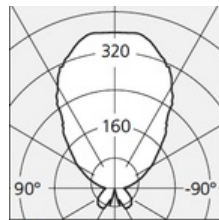

Bianco

LED Dimmable

□ V PG 650°C IP20

W	Dimensioni	Flusso Luminoso (lm)	Color	Code	Nome del prodotto
11 W	H 19.1cm	530 lm	○	1813010A	Empatia 16 Tavolo 12W 3000K
16 W	H 28.9cm	710 lm	○	1817010A	Empatia 26 Tavolo 19W 3000K
24 W	H 38.2cm	1189 lm	○	1821010A	Empatia 36 Tavolo 29W 3000K

Empatia tavolo LED	LED	luminaire
Power	9.4W	11W
Flux	962lm	530lm
CCT	3000K	3000K
CRI	80	
Color Tolerance	2SDCM	
Service Life	L70(6K)>36300h	
Efficiency		55 %
Efficacy	102lm/W	48lm/W

cd/klm
 C0-C180 ———
 C90-C270