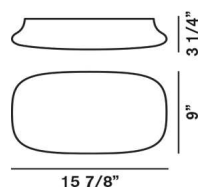

Materiali policarbonato

Colori bianco, nero

Versioni

Tivu grande

Peso

netto lbs: 2,87

lordo lbs: 4,41

Confezione