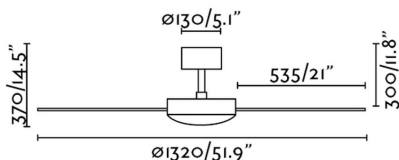

MALLORCA Ventilatore da soffitto bianco

Ref. 33350

Ventilatore da soffitto senza luce ideale per stanze da 17,6m². Motore fabbricato in acciaio e pale di legno Plywood. La finitura delle pale è bianca, non reversibili. Funziona con telecomando, incluso. Ha 3 velocità regolabili con un consumo di 14-32-59W e 100-152-203 rivoluzioni per minuto secondo velocità. Questo ventilatore ha funzione inversa. Facile installazione. Questo ventilatore è adatto per soffitto inclinato.

Specificazioni

Tensione:	230V
Frequenza di funzionamento:	50Hz
IP:	20
Classe Elettrica:	I
Materiale:	Motore da acciaio e pale da legno plywood
Lunghezza:	1320 mm
Larghezza:	1320 mm
Altezza:	370 mm
Diametro:	1320 Ø
Peso:	6.10 kg
Volume:	0.05304 m ³