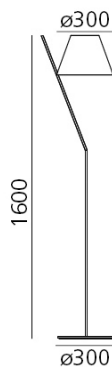

SCHEMA PRODOTTO

La Petite Floor - Bianco

DESIGN BY:

Quaglio Simonelli

MATERIALI:

Policarbonato, alluminio, metacrilato

DESCRIZIONE:

La Petite è caratterizzata da un archetipo paralume in equilibrio su uno stelo inclinato. A partire dalla versione da tavolo, presentata nel 2015, la famiglia si allarga a comprendere una versione da parete e da terra. I principi compositivi restano invariati. Semplici elementi combinati con eleganza per stupire nella loro composizione geometrica corrispondono a forme elementari combinate a materiali diversi per ragioni tecnologiche. Anche in una lampada così apparentemente semplice ed essenziale si esprime il saper fare di Artemide: la cura di ogni dettaglio dell'oggetto si combina all'attenzione alla qualità della luce. Il paralume è un leggero volume plastico chiuso da due diffusori che producono una piacevole morbida luce diretta e indiretta. Il giunto sostiene il paralume su un punto di appoggio minimo collegandolo allo stelo in alluminio. Questi semplici elementi definiscono un insieme semplice ed elegante dove l'inclinazione dello stelo è bilanciata dal volume del paralume. La Petite è realizzata in tre versioni colore decise, che ne esaltano l'aspetto essenziale ed iconico: interamente nero o bianco e paralume rosso con base e stelo bianco. "Petite cammina su un filo, in bilico tra pieni e vuoti. Nel suo disegno non c'è simmetria, ma c'è ordine. Una sottile armonia di elementi scomposti, in equilibrio al limite tra luce e buio. La famiglia La Petite si ingrandisce: diventa grande, in bilico sul lungo stelo o perde il filo, camminando in equilibrio sui muri." Quaglio e Simonelli

DIMENSIONI

Larghezza:	cm 38
Altezza:	cm 160
Diametro:	cm 30
Diametro base:	cm 30

MISURE

LAMPADINE NON FORNITE

LED retrofit	Categoria:	LED
	Watt:	12W
	Attacco:	E27
	Temperatura Colore (K):	3000 K
	Classe:	A