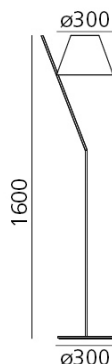

### La Petite Floor - Bianco

**DESIGN BY:**

Quaglio Simonelli

**MATERIALI:**

Policarbonato, alluminio, metacrilato

**DESCRIZIONE:**

La Petite è caratterizzata da un archetipo paralume in equilibrio su uno stelo inclinato. A partire dalla versione da tavolo, presentata nel 2015, la famiglia si allarga a comprendere una versione da parete e da terra. I principi compositivi restano invariati. Semplici elementi combinati con eleganza per stupire nella loro composizione geometrica corrispondono a forme elementari combinate a materiali diversi per ragioni tecnologiche. Anche in una lampada così apparentemente semplice ed essenziale si esprime il saper fare di Artemide: la cura di ogni dettaglio dell'oggetto si combina all'attenzione alla qualità della luce. Il paralume è un leggero volume plastico chiuso da due diffusori che producono una piacevole morbida luce diretta e indiretta. Il giunto sostiene il paralume su un punto di appoggio minimo collegandolo allo stelo in alluminio. Questi semplici elementi definiscono un insieme semplice ed elegante dove l'inclinazione dello stelo è bilanciata dal volume del paralume. La Petite è realizzata in tre versioni colore decise, che ne esaltano l'aspetto essenziale ed iconico: interamente nero o bianco e paralume rosso con base e stelo bianco. "Petite cammina su un filo, in bilico tra pieni e vuoti. Nel suo disegno non c'è simmetria, ma c'è ordine. Una sottile armonia di elementi scomposti, in equilibrio al limite tra luce e buio. La famiglia La Petite si ingrandisce: diventa grande, in bilico sul lungo stelo o perde il filo, camminando in equilibrio sui muri." Quaglio e Simonelli

**DIMENSIONI**

Larghezza:	cm 38
Altezza:	cm 160
Diametro:	cm 30
Diametro base:	cm 30

**MISURE**

**LAMPADINE NON FORNITE**

<b>LED retrofit</b>	Categoria:	LED
	Watt:	12W
	Attacco:	E27
	Temperatura Colore (K):	3000 K
	Classe:	A